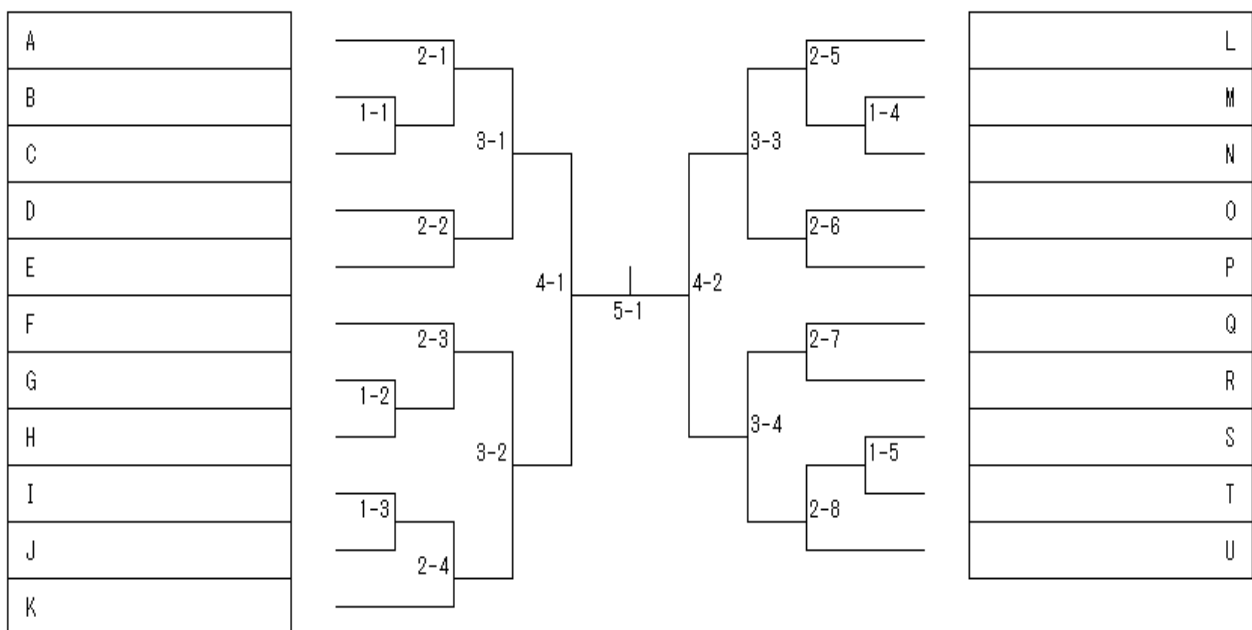

中学男子 予選リーグ

令和6年1月27日 寒河江市市民体育館

リーグ	選手1		選手2		選手3		選手4	
A	佐竹陽向	大江中	鈴木星那	陵南中	福田蓮	河北中	佐藤暉	朝日中
B	菊池耕平	陵西中	木村耀仁	西川中	大泉龍誠	大江中		
C	松尾眞大	陵東中	鈴木健人	河北中	松田陽路	陵南中		
D	荒木遼多	河北中	小嶋惺我	朝日中	安孫子弘武	陵東中		
E	皿谷康	陵東中	木村悠仁	大江中	黒田晴維	陵南中		
F	伊藤駿	大江中	遠藤樹生	陵南中	布川虎太郎	陵西中		
G	椎名悠仁	陵南中	高橋昊	陵東中	高井結人	河北中		
H	白田怜	陵東中	池田真暉	陵南中	池田健	大江中		
I	上野海陸	西川中	松尾陸斗	朝日中	渡邊華之丞	陵南中		
J	後藤翔太	河北中	若松璃仁	大江中	山上優	陵東中		
K	会田昊生	陵南中	金森莉玖	陵東中	青木瑠惟	河北中	滝田光陽	陵西中
L	土田煌蓮	陵東中	菊地陽色	陵西中	小野流空	陵南中	鈴木桜音	大江中
M	金子優仁	陵南中	伊藤大貴	大江中	上村優翔	河北中		
N	工藤隼斗	西川中	安藤璃音	朝日中	柏倉岳斗	陵南中		
O	佐竹遙夜	陵東中	吉田千紘	河北中	山田隼颯	大江中		
P	菊地旺輝	大江中	椎名孝太	陵南中	羽賀琢真	陵東中		
Q	木村波琉	陵南中	鹿野大河	大江中	岡崎翼	河北中		
R	阿部秀之助	朝日中	芳賀匠真	陵南中	渡邊陽生	陵東中		
S	三宅利来	陵東中	藤原千紘	西川中	渡邊陽翔	河北中		
T	最上結人	大江中	大泉侑翔	陵南中	木村瑛治	陵西中		
U	奥山結友	河北中	熊田湊	陵東中	柴田龍慶	西川中	奥山幹王	陵南中

中学男子 決勝トーナメント

中学女子 予選リーグ

令和6年1月27日 寒河江市市民体育館

リーグ	選手1		選手2		選手3		選手4	
A	齋藤愛月	河北中	佐藤由菜	陵南中	明石梨乃望	陵東中	石山ひまり	陵南中
B	後藤希来里	陵南中	菅井唯愛	朝日中	斉藤心優	河北中		
C	矢作穂花	河北中	佐竹莉央	陵東中	渡邊涼奈	陵南中		
D	鈴木音々花	朝日中	真木美来	陵西中	菖蒲彩愛	陵南中		
E	佐藤心結	陵東中	渡邊花梨	陵南中	吉田希愛	河北中		
F	馬場香暖	河北中	福田有莉沙	陵南中	布施結愛	陵東中		
G	村田 清羽	大江中	鈴木里彩	陵南中	永石綺星	河北中		
H	砂田蒼空	陵南中	武田桃花	朝日中	羽柴彩夏	陵西中		
I	矢萩由惟	河北中	大江真緒	陵東中	木村心香	陵南中		
J	浦山凜	陵東中	森瑚遥	陵南中	渡邊知恵理	陵西中		
K	齋藤慧	朝日中	木嶋葵結	河北中	土田悠生	陵南中		
L	和田小都	河北中	後藤愛佳	陵南中	東海林明那	陵東中	阿部陽菜	朝日中

中学女子 決勝トーナメント